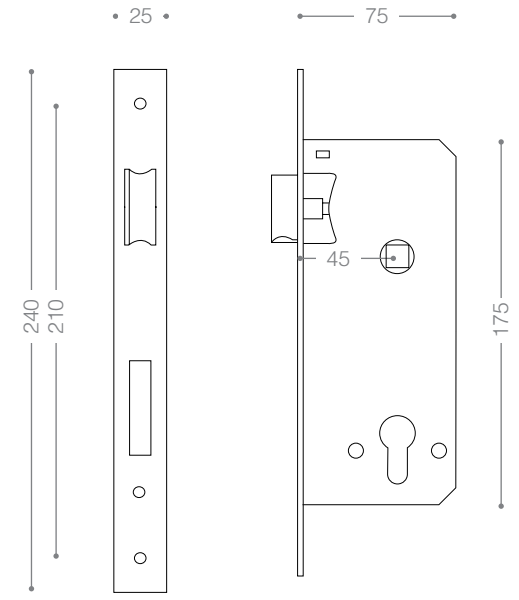

Mortice Lock

Available Backset: From 45 to 100 mm