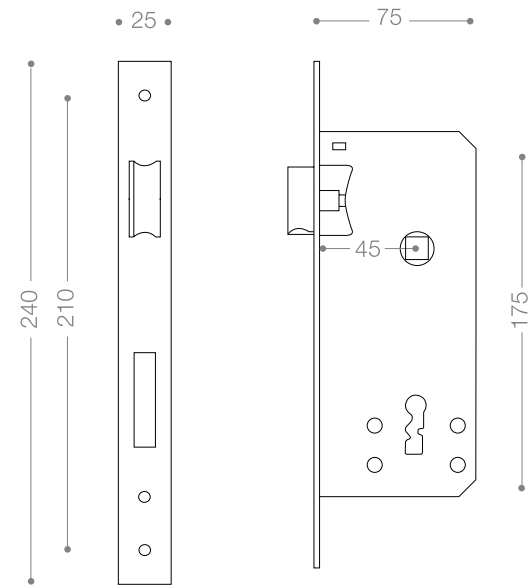

DB-153-SIN
Door Bolt

DG-50
Door Guard

DB-203-SIN
Door Bolt

DG-20
Door Guard

Accessories

ML 455-1
Gold

Mortice Lock

Available Backset: Only 45 mm