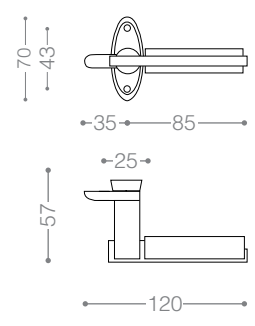

Window Handle U7300

Also available in other finishing.