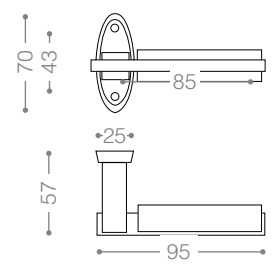

Window Handle 7400

Also available in other finishing.