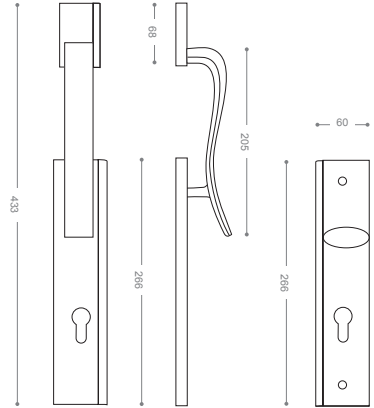

Entrance Handle E700A

Also available in other finishing.