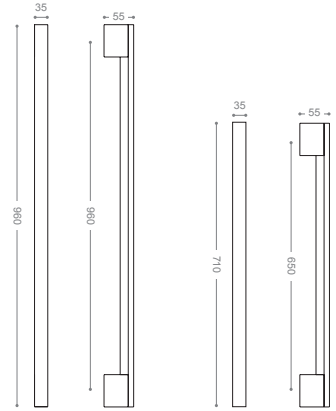

Pull Handle

NEW
Design

E624L1A
E624LA
Pearl

E664L1A
E664LA
Satin Aluminium

E684L1A
E684LA
Black

New Colour
E6C4L1A
E6C4LA
Cream

New Colour
E6G4L1A
E6G4LA
Gray

New Colour